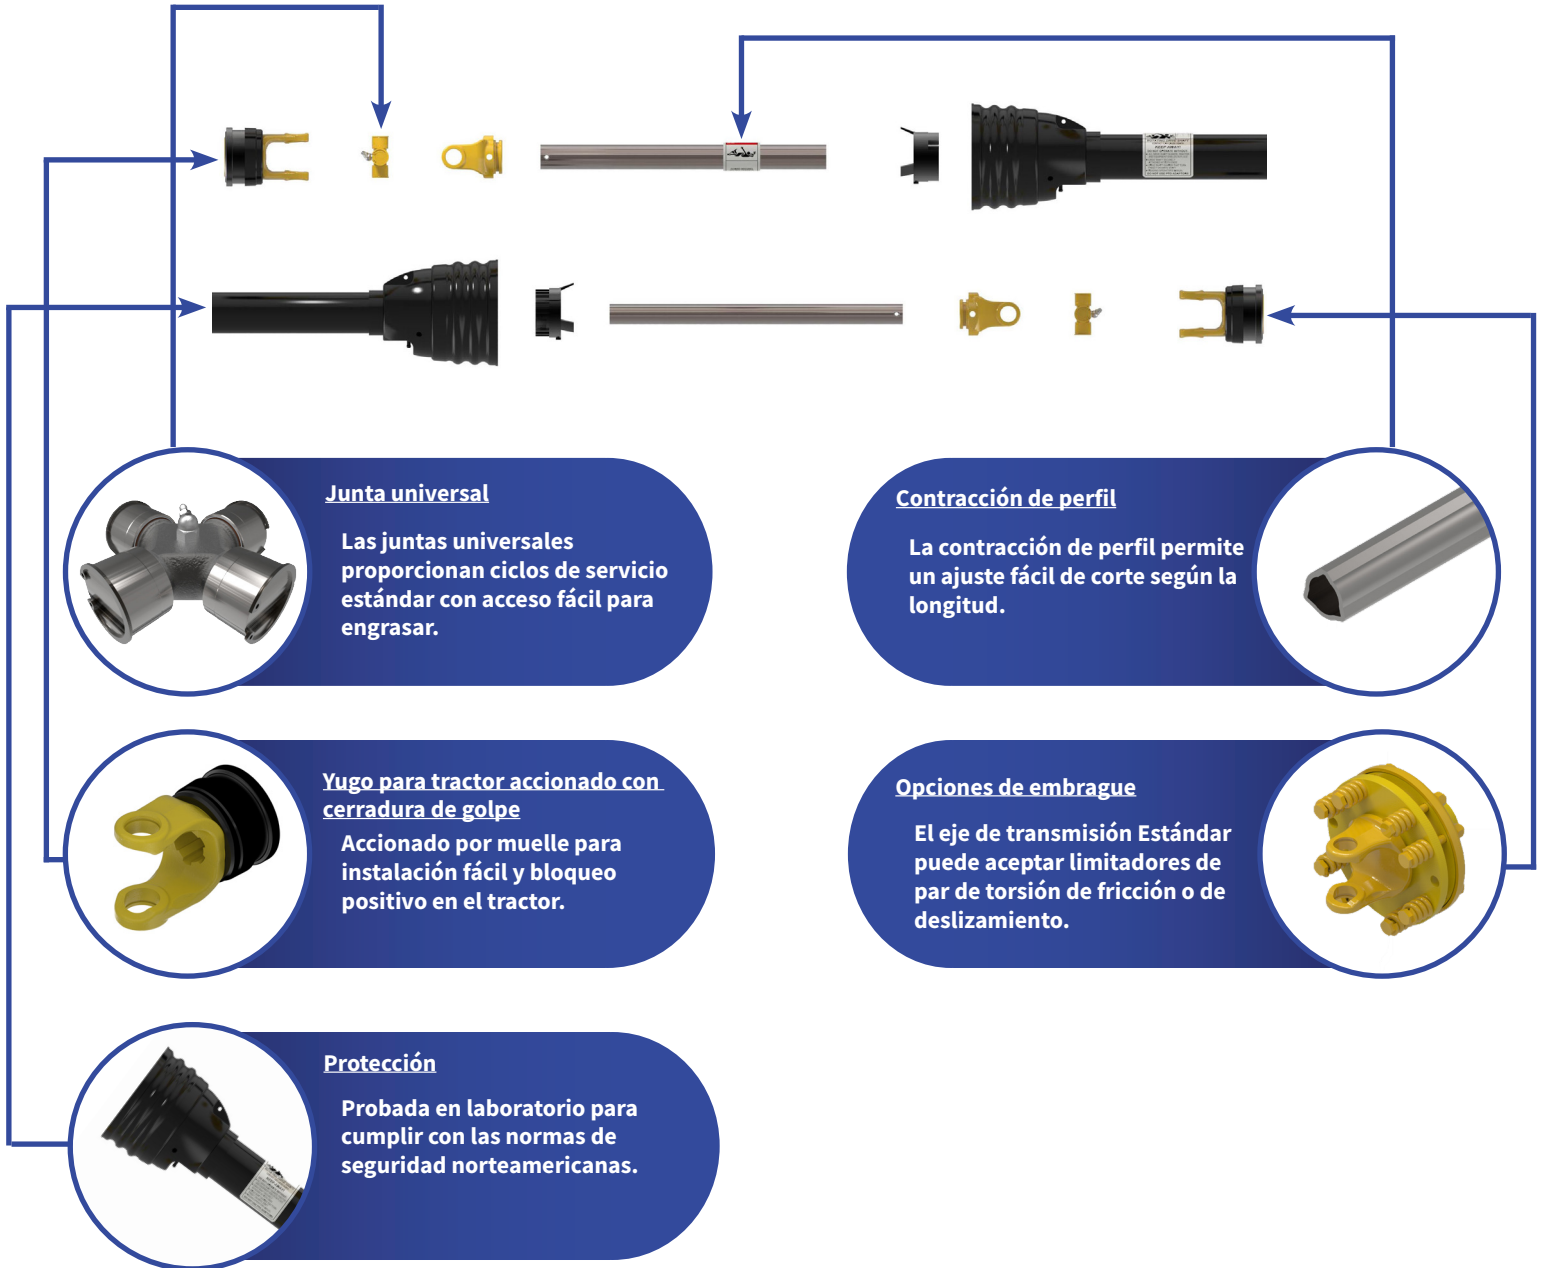

EJE DE TRANSMISIÓN DE TOMA DE FUERZA ESTÁNDAR

La bestia de carga esencial para los trabajos de toma de fuerza donde solo se realiza lo esencial

Para aplicaciones de tren de transmisión con bajos caballos de fuerza, nuestro eje de transmisión de toma de fuerza estándar ofrece todos los componentes de calidad necesarios para asegurarse de que su equipo tenga la potencia que necesita para realizar el trabajo.

Cuándo usar el modelo Estándar

Un eje de transmisión Estándar es perfecto para equipos que no necesitan más de 80 caballos de fuerza. Creados para los propietarios de equipos preocupados por el valor que solo necesitan lo esencial, este eje de transmisión consta de componentes de calidad que están hechos para usarlos ocasionalmente.

Trilóbulo

Contracción de perfil duradera disponible con tubo trilobular.

Características y beneficios del modelo Estándar

- Cumple con los requisitos de seguridad de ASABE y CEN.
- Proporciona hasta 80 hp a 540 RPM para proyectos que se usan ocasionalmente.
- El collarín accionado por muelle conecta y suelta el yugo.
- La junta universal tiene un engrasador de fácil ubicación y acceso.
- La contracción de perfil duradera transmite la cantidad correcta de par de torsión.
- Adición opcional de un limitador de par de torsión de fricción o de deslizamiento.

Con nuestros componentes bien pensados, nuestro producto Estándar está diseñado para ofrecer un eje de transmisión que se empareje perfectamente con las aplicaciones de tren de transmisión de baja potencia. Si desea más información sobre nuestros productos o servicios, contacte con su representante local de Weasler hoy.